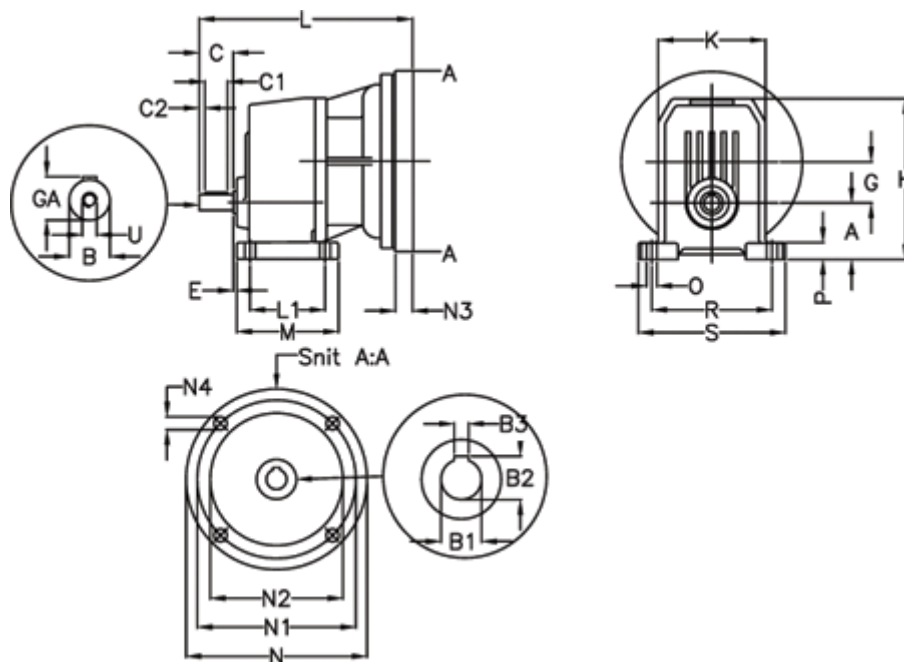

Varenummer: 40550300141240
 Beskrivelse: Tandhjulsgeær S301P-1,4-P100B5

Mål

A = 60	E = 20.5	M = 125.0	R = 160
B = 24	F = 8x7x40	N = 250	S = 190
B1 = 28	G = 51.8	N1 = 215	U = M8
B2 = 31.3	GA = 27.0	N2 = 180	
B3 = 8	H = 183.0	N3 = -	
C = 50	K = 130	N4 = M12x16	
C1 = 40	L = 262	O = 11	
C2 = 5	L1 = 90.0	P = 20.0	